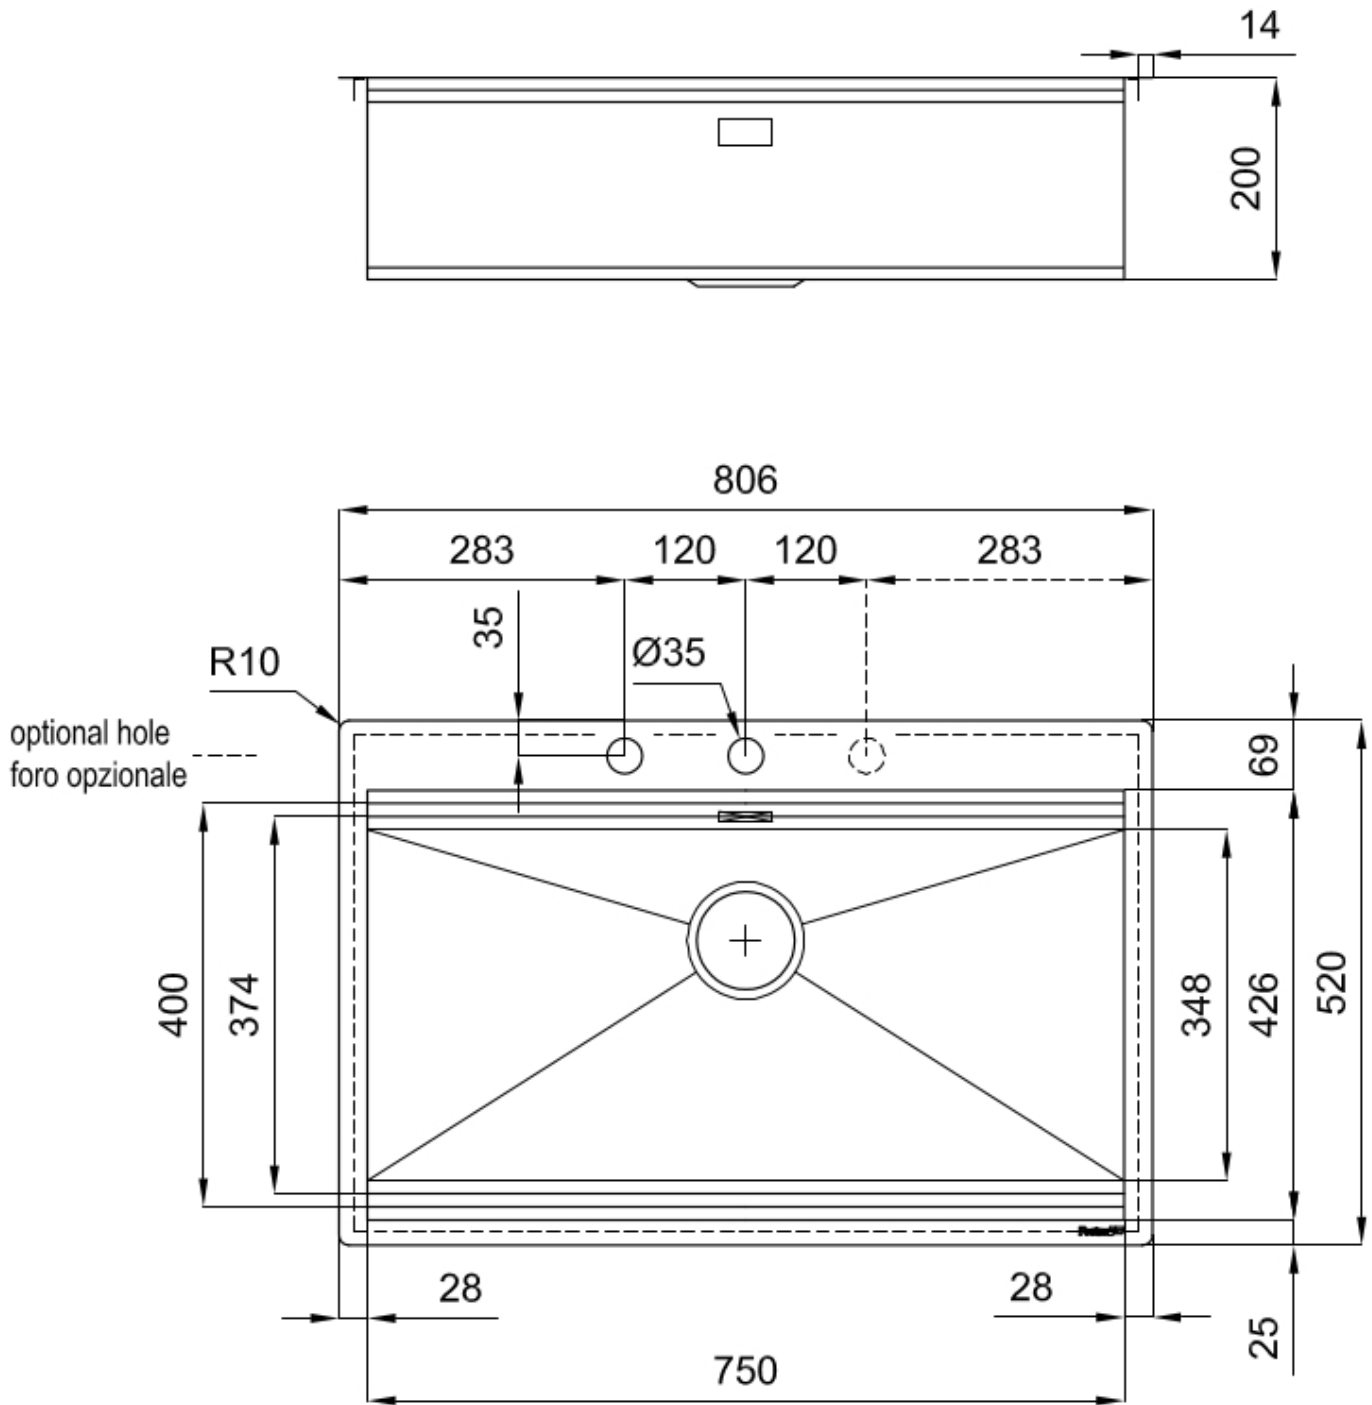

水槽 Milanello Gold workstation

水槽

代码: 1034 059

细节

材料	AISI 304 不锈钢
染色	Gold
表面处理	PVD
质地	磨砂
边型和安装方式	平嵌
底座	80 cm
尺寸	806x520 mm
标准配件	固定钩, 垫圈, 下水器, 溢水口和虹吸管, 纸板盒包装
龙头孔	2个定位孔 - 根据要求提供第三个孔

安装孔 [View technical data sheet](#)

下水器 否

宽 81 cm

盆内尺寸 750x374mm

单槽/双槽 单槽

下水组件

特点

金色 镀金是通过一种称为物理真空沉积（PVD）的物理过程对钢进行处理而获得的，该工艺在表面沉积贵金属颗粒。其结果是独特和精致的美学效果，并改善了钢的机械性能，更耐冲击和刮擦。

钻石型底部 排水是水槽的一项重要功能，在Foster产品中始终要小心处理。在具有平底弯曲焊接水槽中，优雅的斜角确保适当的排水，有助于水流。

溢水口

溢水口是Foster水槽上的一项安全措施，可以防止疏忽时水的溢出。方形溢水解决方案，具有简约的方形，更加美观大方。

小倒角

具有现代设计和更大容量的方形碗，具有最小的美观性和极高的实用性。

双龙头孔

龙头安装区配备了两个龙头安装孔。在第二个孔中，可以安装自动排水管的遥控器，或者，一个实用的肥皂分配器。

装备

Milanello Optional accessories / Accessori opzionali