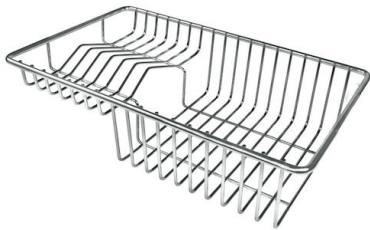

OPTIONAL ACCESSORIES

HPDE Twin 砧板
8644 101

HPDE 砧板
8657 001

不锈钢爪篱
8154 000

不锈钢穿孔托盘
8156 000

不锈钢背板
8100 154

不锈钢背板
8100 306

不锈钢背板
8100 303

* 仅与附件结合使用 8644 101

木砧板
8642 003

木砧板
8642 004

玻璃砧板
8631 300

RECOMMENDED PAIRINGS

龙头 **Omega Gold**
8497 700