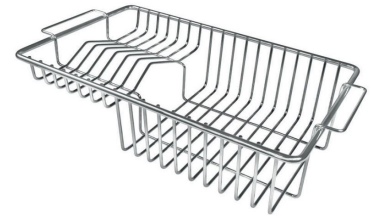

OPTIONAL ACCESSORIES

HPDE Twin 砧板
8644 101

HPDE 砧板
8657 001

不锈钢爪篱
8154 000

不锈钢穿孔托盘
8156 000

不锈钢背板
8100 154

不锈钢背板
8100 306

不锈钢背板
8100 303

* 仅与附件结合使用 8644 101

木砧板
8642 003

木砧板
8642 004

玻璃砧板
8631 300

RECOMMENDED PAIRINGS

龙头 **Omega Gold**
8497 700